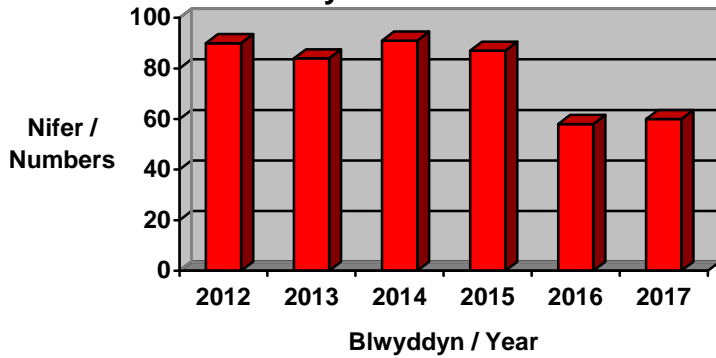

HARBWR PWLLHELI HARBOUR

Cymhariaeth o Ystadegau Cychod

Comparison of Boat Statistics

	2012	2013	2014	2015	2016	2017
Nifer o Gychod / Number of Boats	90	84	91	87	58	60
Cyfanswm Hydoedd / Total LOA	648.24	608.59	685.88	619	463	457
Cyfartaledd Hyd / Average Length	7.20	7.25	7.54	7.11	7.98	7.62
Cyfanswm Dyfnder / Total Draught	76.80	71.53	96.65	62.72	55.54	53.58
Cyfartaledd Dyfnder / Average Draught	0.85	0.85	1.06	0.72	0.96	0.97

Nifer o Gychod / Number of Boats