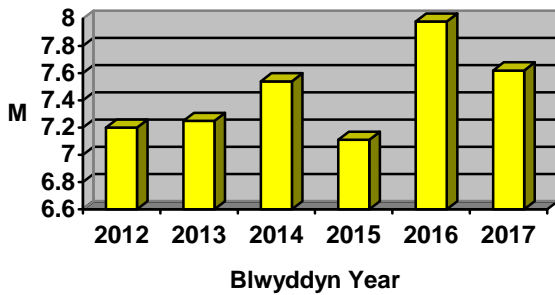

### Comparison of Boat Statistics

	2012	2013	2014	2015	2016	2017
<b>Nifer o Gychod /</b> Number of Boats	90	84	91	87	58	60
<b>Cyfanswm Hydoedd /</b> Total LOA	648.24	608.59	685.88	619	463	457
<b>Cyfartaledd Hyd /</b> Average Length	7.20	7.25	7.54	7.11	7.98	7.62
<b>Cyfanswm Dyfnder /</b> Total Draught	76.80	71.53	96.65	62.72	55.54	53.58
<b>Cyfartaledd Dyfnder</b> / Average Draught	0.85	0.85	1.06	0.72	0.96	0.97

**Nifer o Gychod / Number of Boats**

**Cyfanswm Hydoedd / Total Length**

**Cyfartaledd Hyd / Average Length**

**Cyfanswm Dyfnder / Total Draught**

**Cyfartaledd Dyfnder / Average Draught**