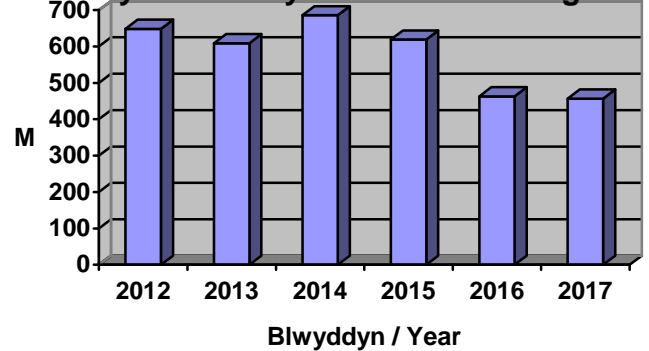

Cyfanswm Hydoedd / Total Length