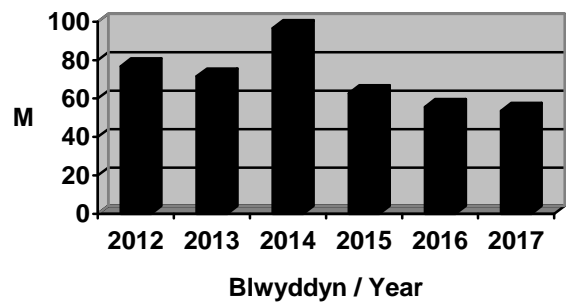

### Comparison of Boat Statistics

	2012	2013	2014	2015	2016	2017
<b>Nifer o Gychod /</b> Number of Boats	90	84	91	87	58	60
<b>Cyfanswm Hydoedd /</b> Total LOA	648.24	608.59	685.88	619	463	457
<b>Cyfartaledd Hyd /</b> Average Length	7.20	7.25	7.54	7.11	7.98	7.62
<b>Cyfanswm Dyfnder /</b> Total Draught	76.80	71.53	96.65	62.72	55.54	53.58
<b>Cyfartaledd Dyfnder</b> / Average Draught	0.85	0.85	1.06	0.72	0.96	0.97

**Nifer o Gychod / Number of Boats**

**Cyfanswm Hydoedd / Total Length**

**Cyfartaledd Hyd / Average Length**

**Cyfanswm Dyfnder / Total Draught**

**Cyfartaledd Dyfnder / Average Draught**